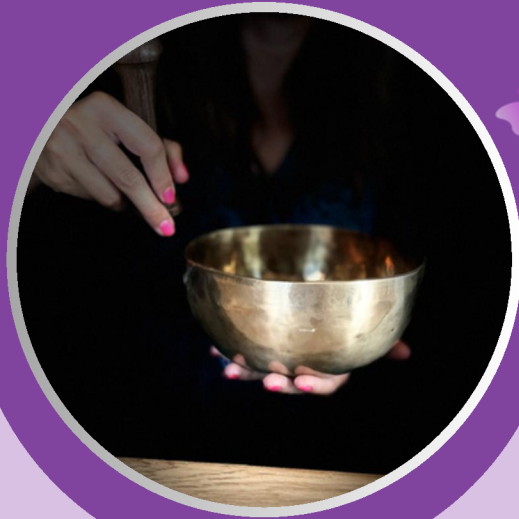

ATELIERS ENERGETIQUES HOLISTIC MAHANA

- *Rituel HO'Homanamana-4h* **180€**
- *Rituel bonhomme ho'oponopono - 1h30* **59€**
visio possible

CONTACT

06.59.89.83.82

Cristal bien être El
www.cristal-bienetre.fr
cristal.bienetre38@gmail.com
SIRET 81877668400032